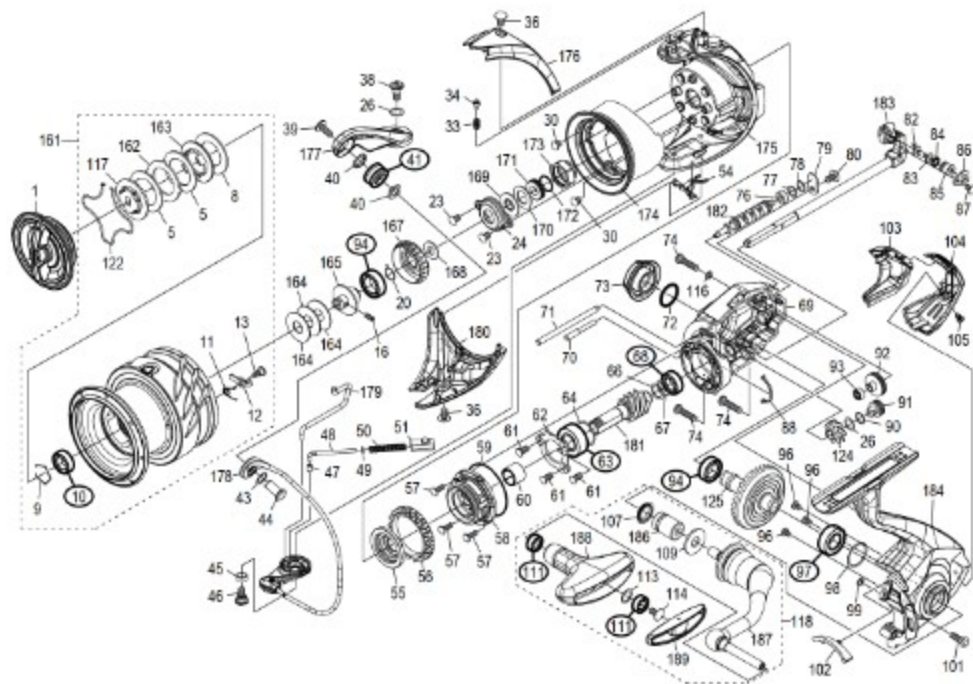

20 TWIN POWER 3000MHG

本体価格(税別):46,000円

Product Code: 04143

※丸付き番号はベアリングを示します。

調整座金類に関しましては、必ずしも分解図中の表現と一致しない場合がございます。

分解の際はお客様の自己責任となりますことをご了承ください。